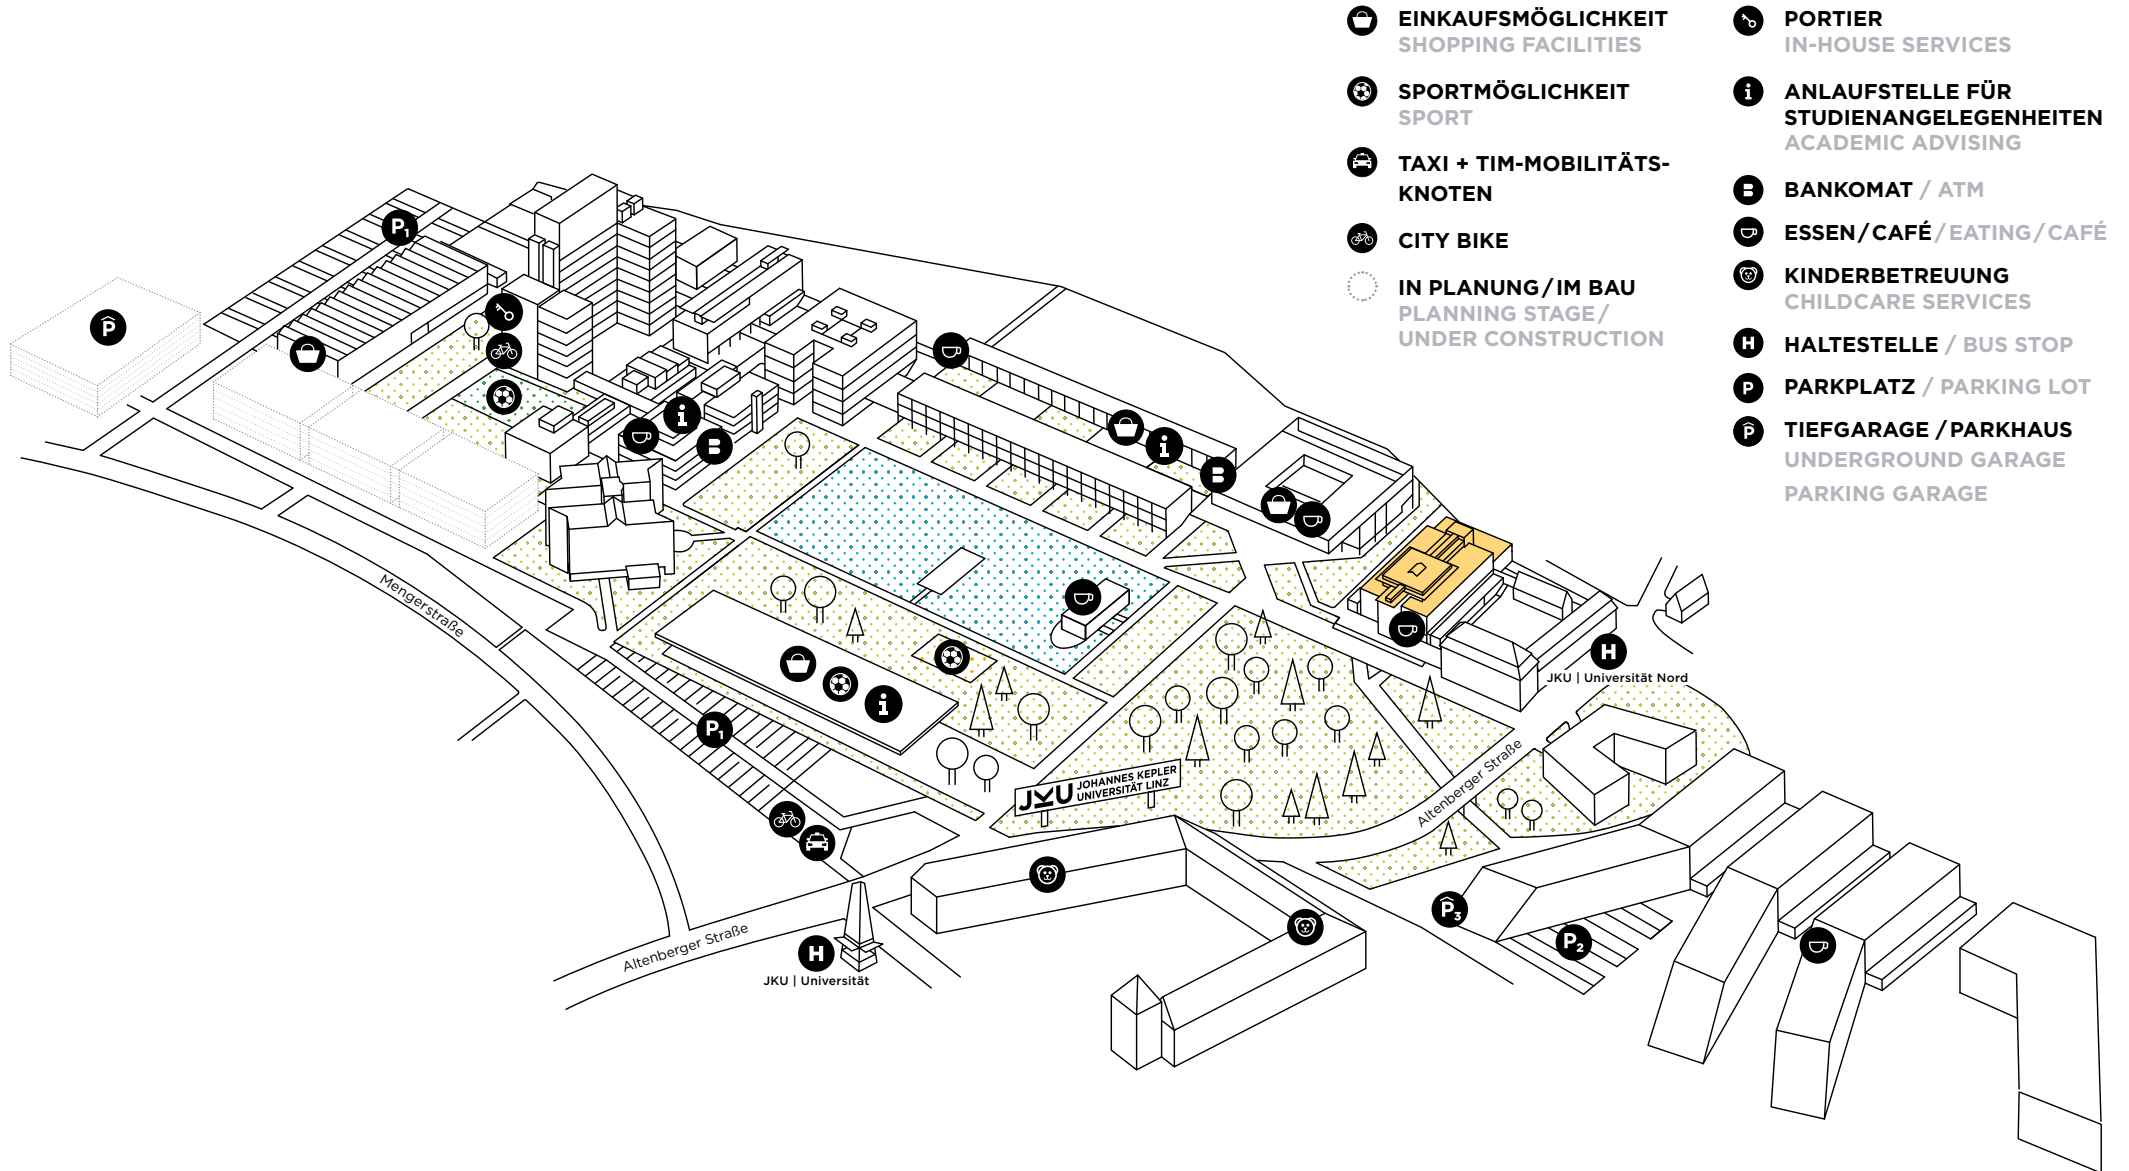

JKU CAMPUS.

UNI-CENTER (MENSA)

- EINKAUFSMÖGLICHKEIT
SHOPPING FACILITIES
- SPORTMÖGLICHKEIT
SPORT
- TAXI + TIM-MOBILITÄTS-
KNOTEN
- CITY BIKE
- IN PLANUNG / IM BAU
PLANNING STAGE /
UNDER CONSTRUCTION

- PORTIER
IN-HOUSE SERVICES
- ANLAUFSTELLE FÜR
STUDIENANGELEGENHEITEN
ACADEMIC ADVISING
- BANKOMAT / ATM
- ESSEN / CAFÉ / EATING / CAFÉ
- KINDERBETREUUNG
CHILDCARE SERVICES
- HALTESTELLE / BUS STOP
- PARKPLATZ / PARKING LOT
- TIEFGARAGE / PARKHAUS
UNDERGROUND GARAGE
PARKING GARAGE